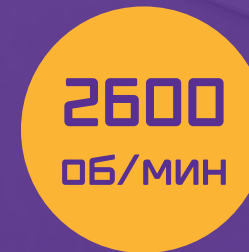

скорость
вращения